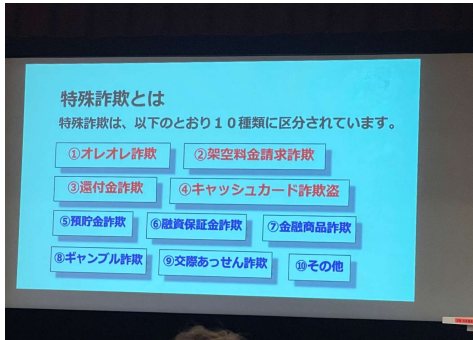

### 高齢者訪問

1月2日(金) 新年恒例の「高齢者訪問」を行いました。三役ならびに福祉部部長の神谷雅英さんが手分けをして117名の高齢者宅を訪問し、お年玉と記念品をお渡ししてきました。皆さんこれからも元気にお過ごしください。

### 防犯講演会

1月18日(日) 10:00より崇化館交流館において防犯講演会が行われました。

演題は、生涯学習出前講座「犯罪のないまちづくり」で、自治区から区長以下、役員8名が参加しました。

豊田市役所交通安全防災課の細川様の講演では、ストップ特殊詐欺の中で10種類に区分されている特殊詐欺を、地域で発生している事例を出しながら、詐欺の危険性について話されました。